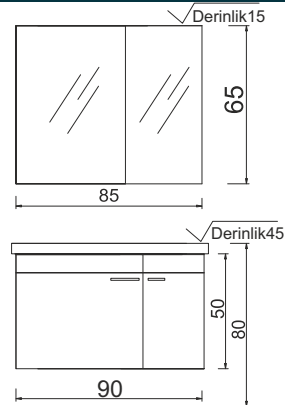

Renk Seçenekleri

Ürün Özellikleri

*Farklı renk talebinde fiyat farkı uygulanır.