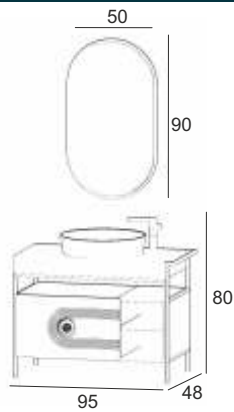

*Farklı renk talebinde fiyat farkı uygulanır.

DreamSerisi / 25