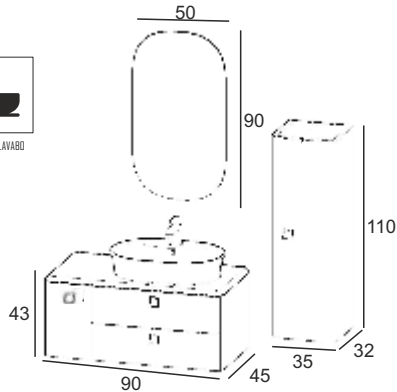

## Ürün Özellikleri

KAPAKLAR ÇEKMECELER VE BÜYÜK LAKE BOYA

YAVAS KAPANIR ÇEKMECELER

YAVAS KAPANIR KAPAKLAR

SERAMİK LAVABO

MAT LAKE BOYA

DOLAP ÜZERİ LED AYDINLAMA