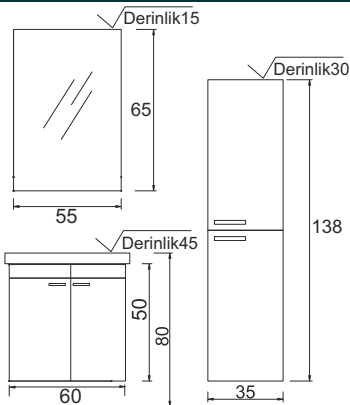

Renk Seçenekleri

*Farklı renk talebinde fiyat farkı uygulanır.

Platin Serisi \ 95