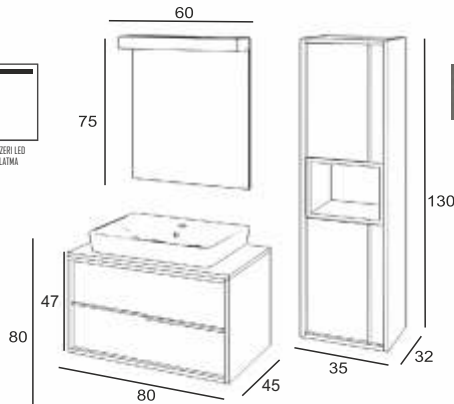

## Ürün Özellikleri

KAPAKLAR ÇEKMECELER  
BÖYÜK MELAMİN KAPLAMA

YAYAS KAPANIR  
KAPAKLAR

SERAMİK LAVABO

DOLAP ÜZERİ LED  
AYDINLATMA

YAYAS KAPANIR  
ÇEKMECE