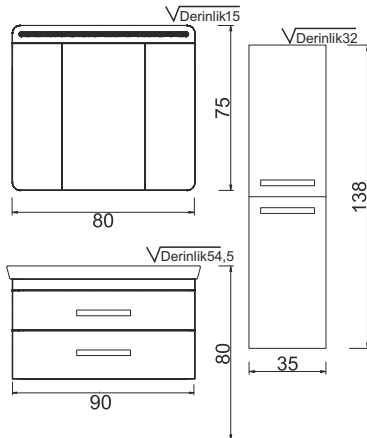

GİRNE 90

Renk Seçenekleri

Albatros
Gri

Beyaz

Ürün Özellikleri

*Farklı renk talebinde fiyat farkı uygulanır.