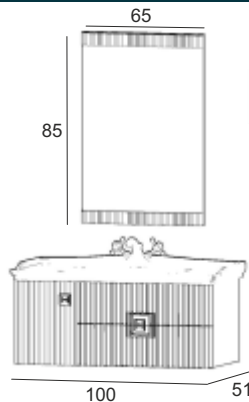

Ürün Özellikleri

Renk Seçenekleri

*Farklı renk talebinde fiyat farkı uygulanır.

DreamSerisi / 47