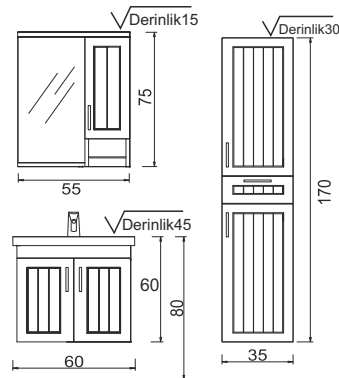

Ürün Özellikleri

Renk Seçenekleri

Beyaz

*Farklı renk talebinde fiyat farkı uygulanır.

Platin Serisi/81