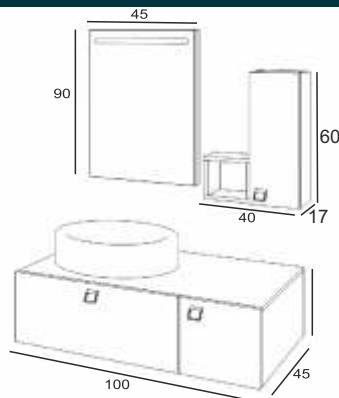

Ürün Özellikleri

Renk Seçenekleri

*Farklı renk talebinde fiyat farkı uygulanır.