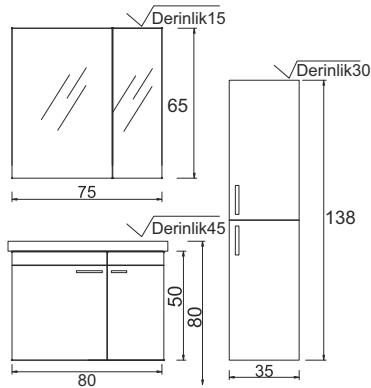

Renk Seçenekleri

*Farklı renk talebinde fiyat farkı uygulanır.

Platin Serisi \ 93