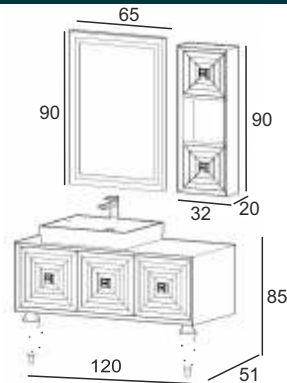

Ürün Özellikleri