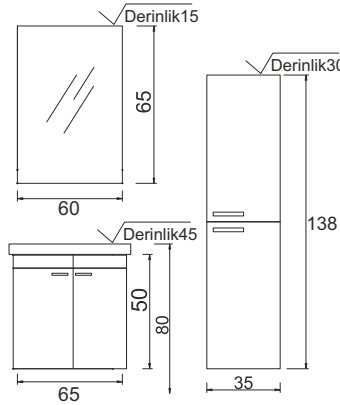

Ürün Özellikleri

*Farklı renk talebinde fiyat farkı uygulanır.