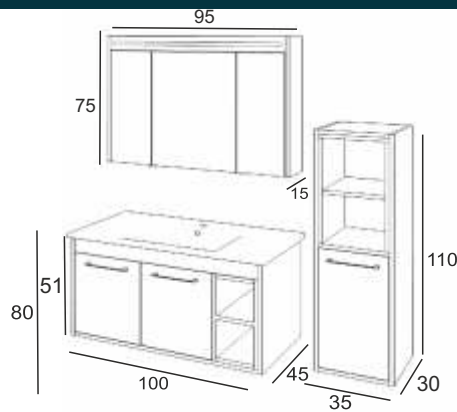

Ürün Özellikleri