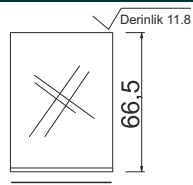

Ürün Özellikleri