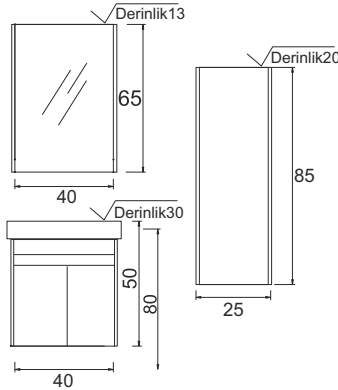

Renk Seçenekleri

*Farklı renk talebinde fiyat farkı uygulanır.

Platin Serisi/101