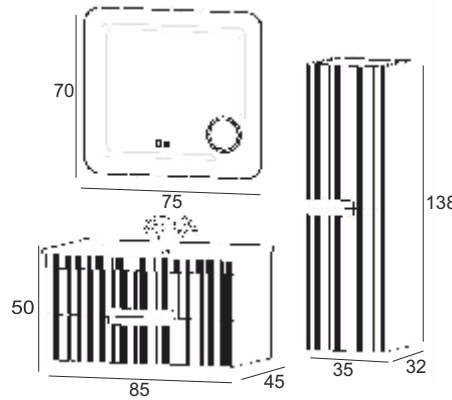

Renk Seçenekleri

Beyaz