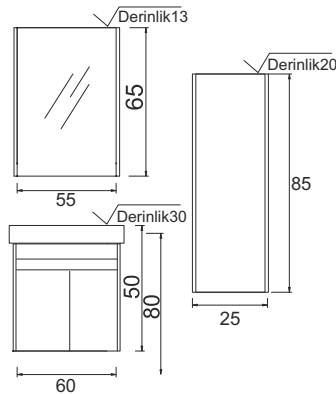

Ürün Özellikleri