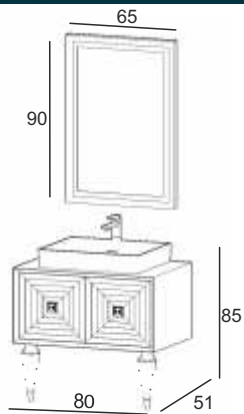

*Farklı renk talebinde fiyat farkı uygulanır.

DreamSerisi / 27